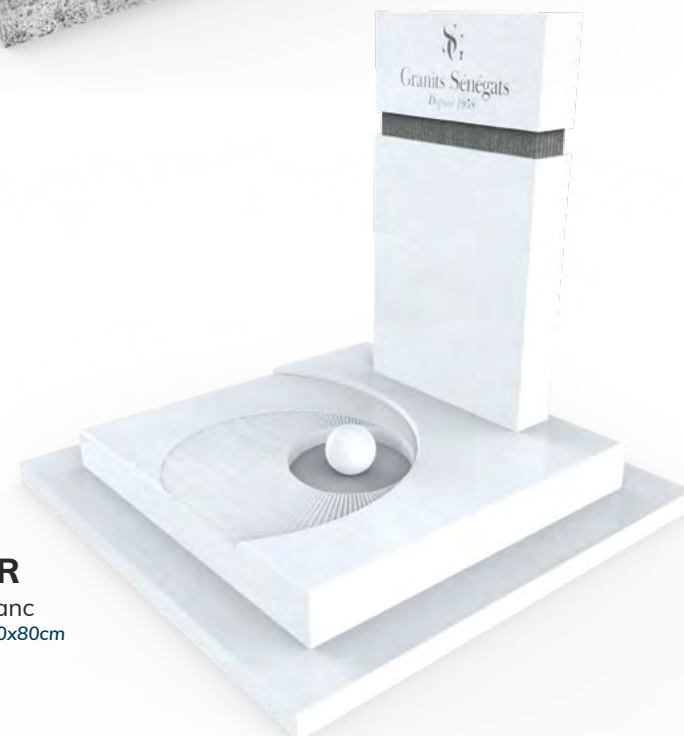

Noir Fin
Monument 80x80cm sans semelle

OANNES

Viscount White
et Rouge Impérial
Monument 80x80cm
sans semelle

DIONE

Rouge Impérial
Monument 80x80cm sans semelle

MIMAR

Marbre Blanc
Monument 80x80cm
sans semelle