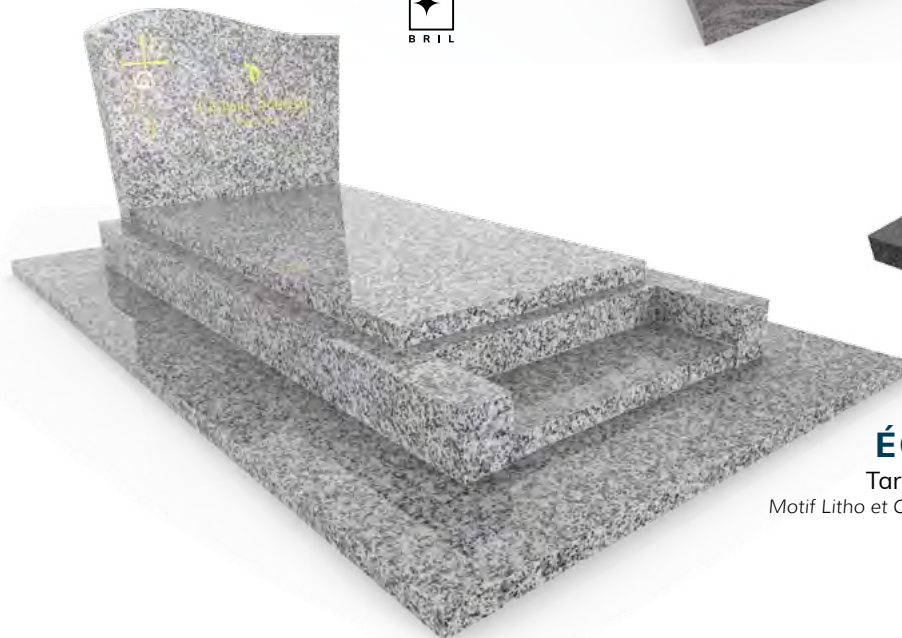

Personnalisez
Gaïa avec un motif
ou une gravure
sur la plaque

GAÏA

Juparana Colombo
et Noir Fin
Motif Pâte de Verre PV4

ÉCO

Tarn GE
Motif Litho et Or P76

LIVRE PLAT

Noir d'Afrique
Foncé