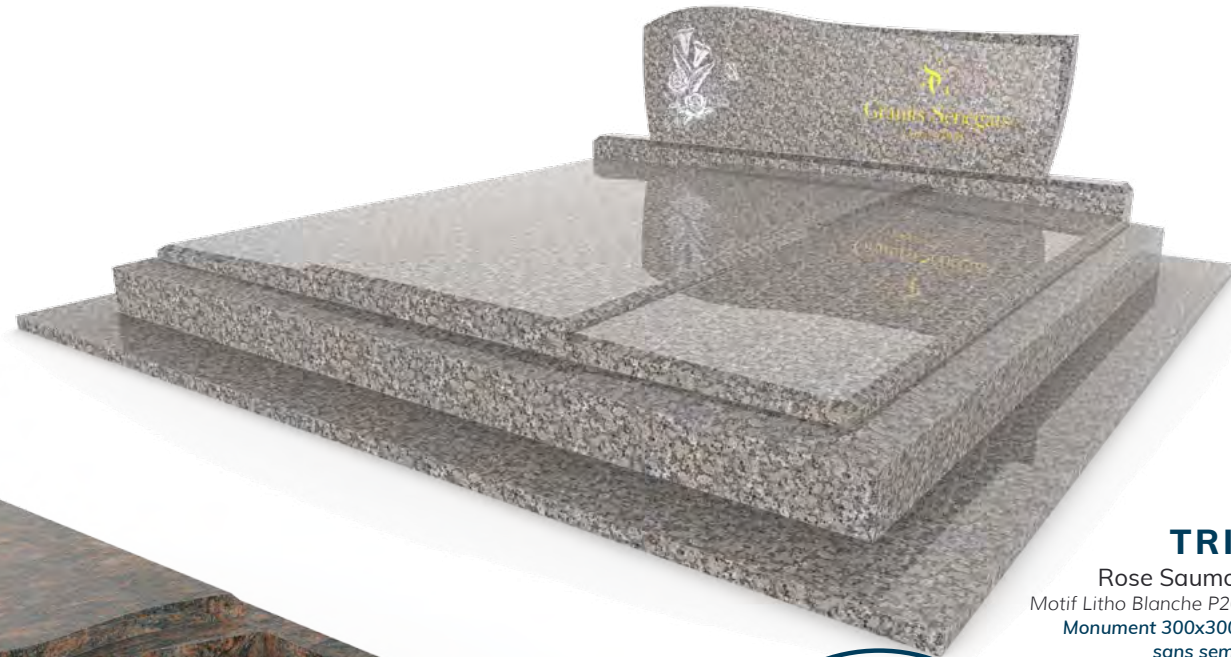

TRIO
Rose Saumoné
Motif Litho Blanche P205A
Monument 300x300cm
sans semelle

Le conseil
du granitier pour
ces monuments :
**choisissez
un granit uni !**