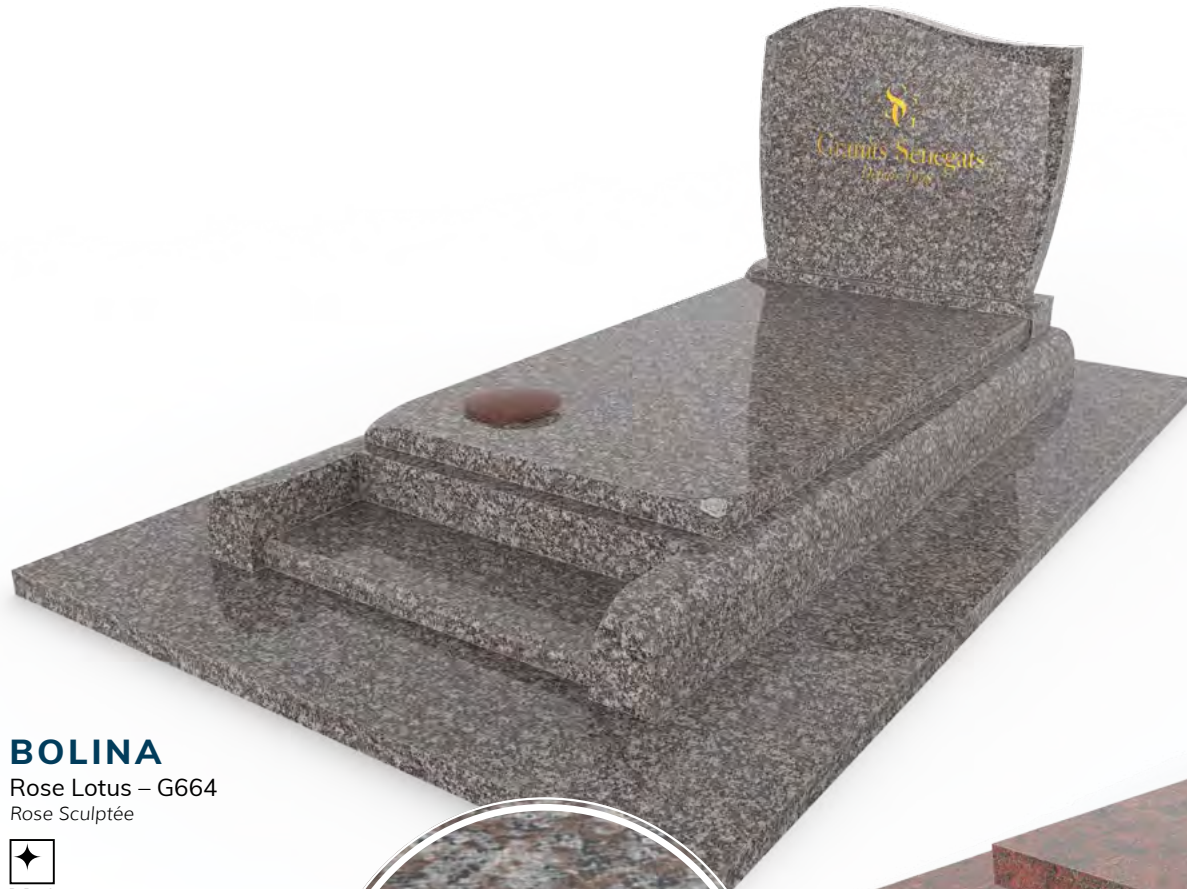

BOLINA

Rose Lotus – G664
Rose Sculptée

CAPITOL

Romantica
Rose Sculptée

Personnalisez
Gaïa avec un motif
ou une gravure
sur la plaque

GAÏA

Juparana Colombo
et Noir Fin
Motif Pâte de Verre PV4

Motif Sculpté F15