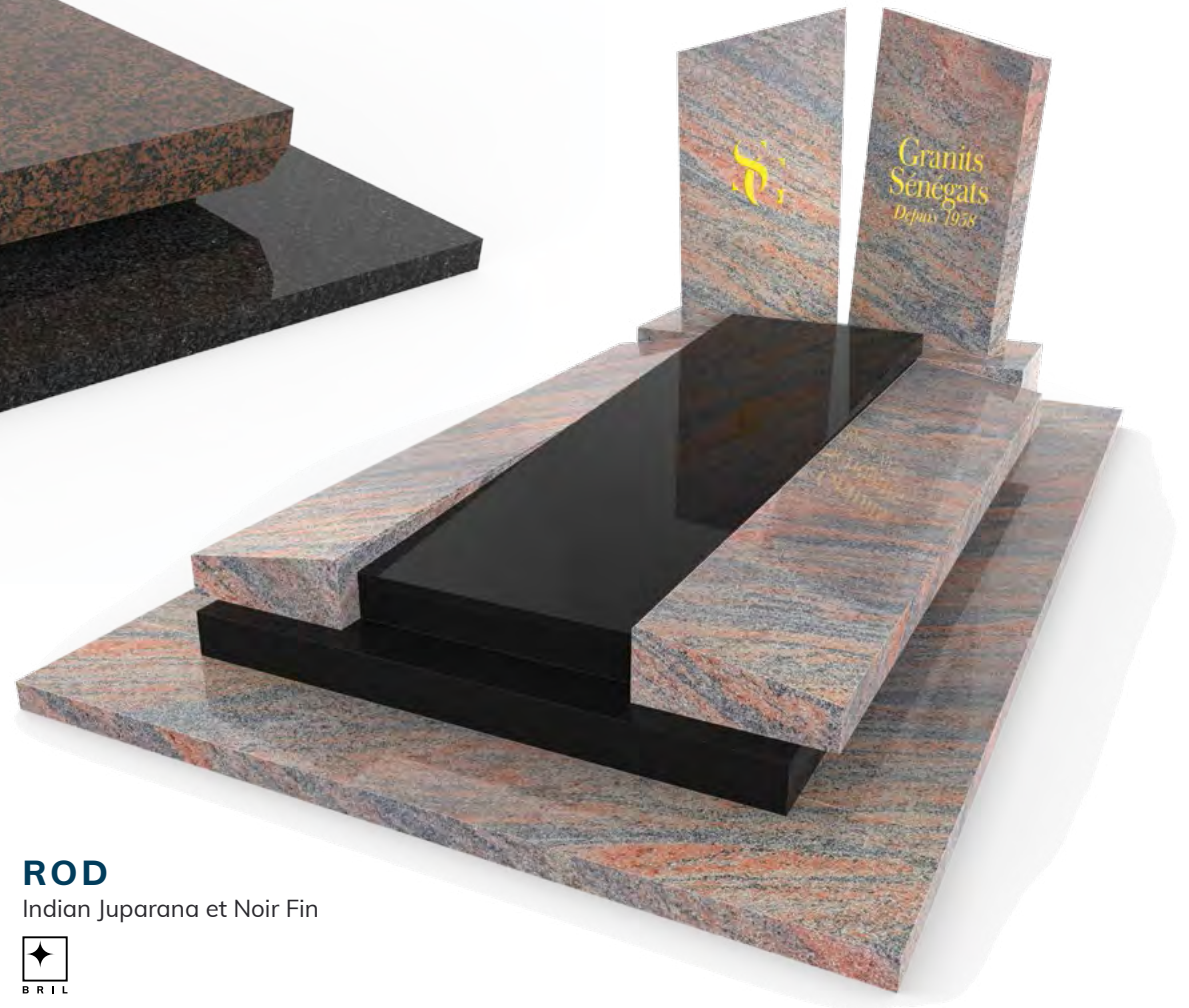

ROD

Indian Juparana et Noir Fin

BRIL