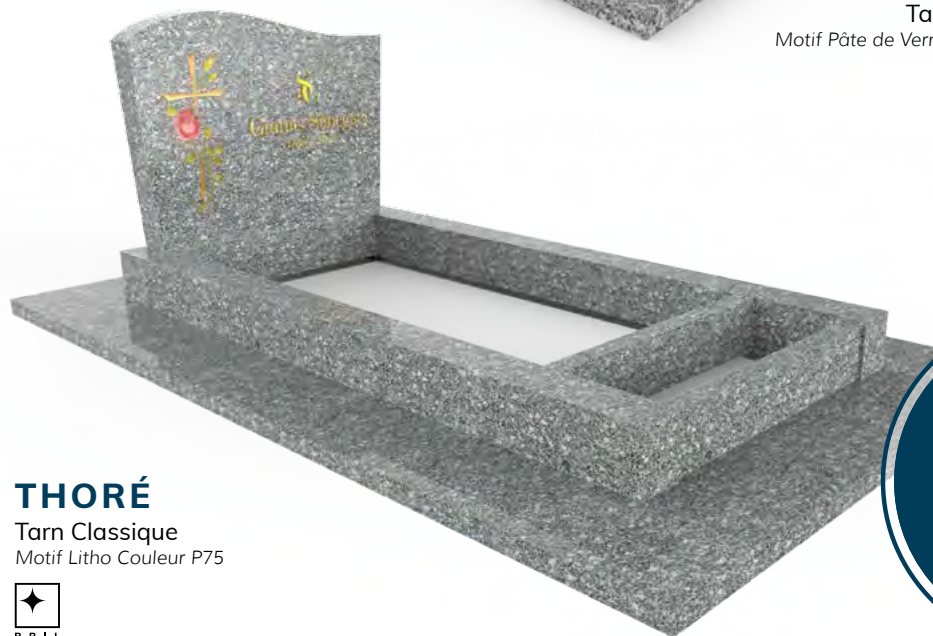

THORÉ

Tarn Classique
Motif Litho Couleur P75