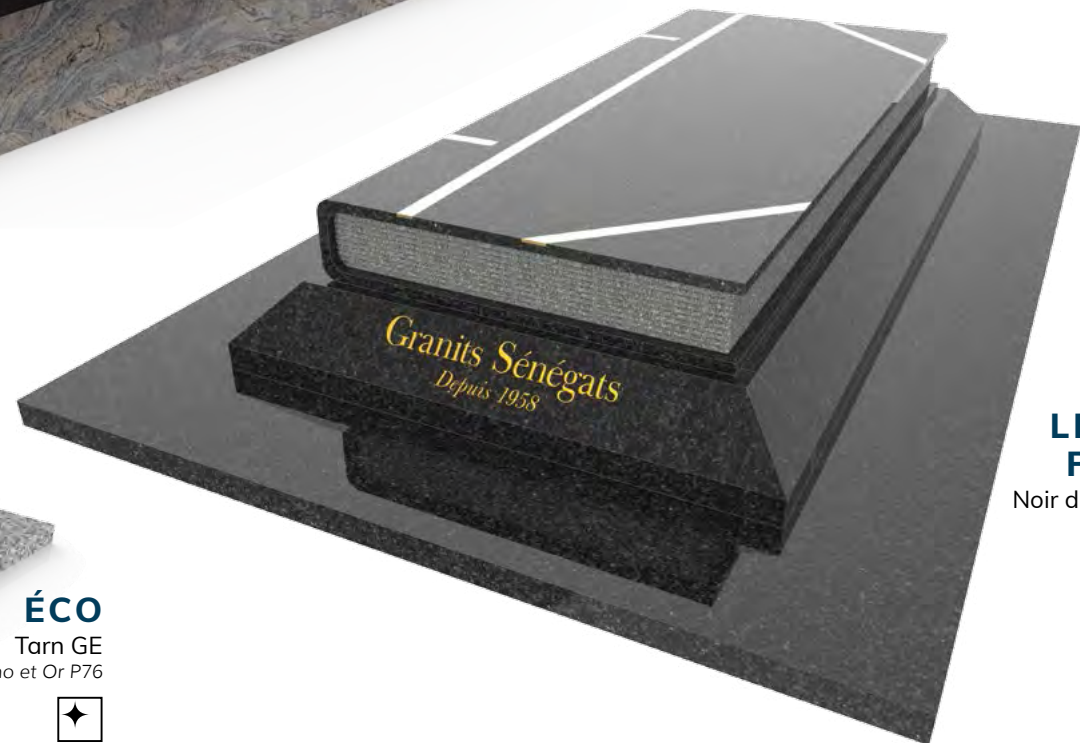

ÉCO

Tarn GE
Motif Litho et Or P76

LIVRE PLAT

Noir d'Afrique
Foncé