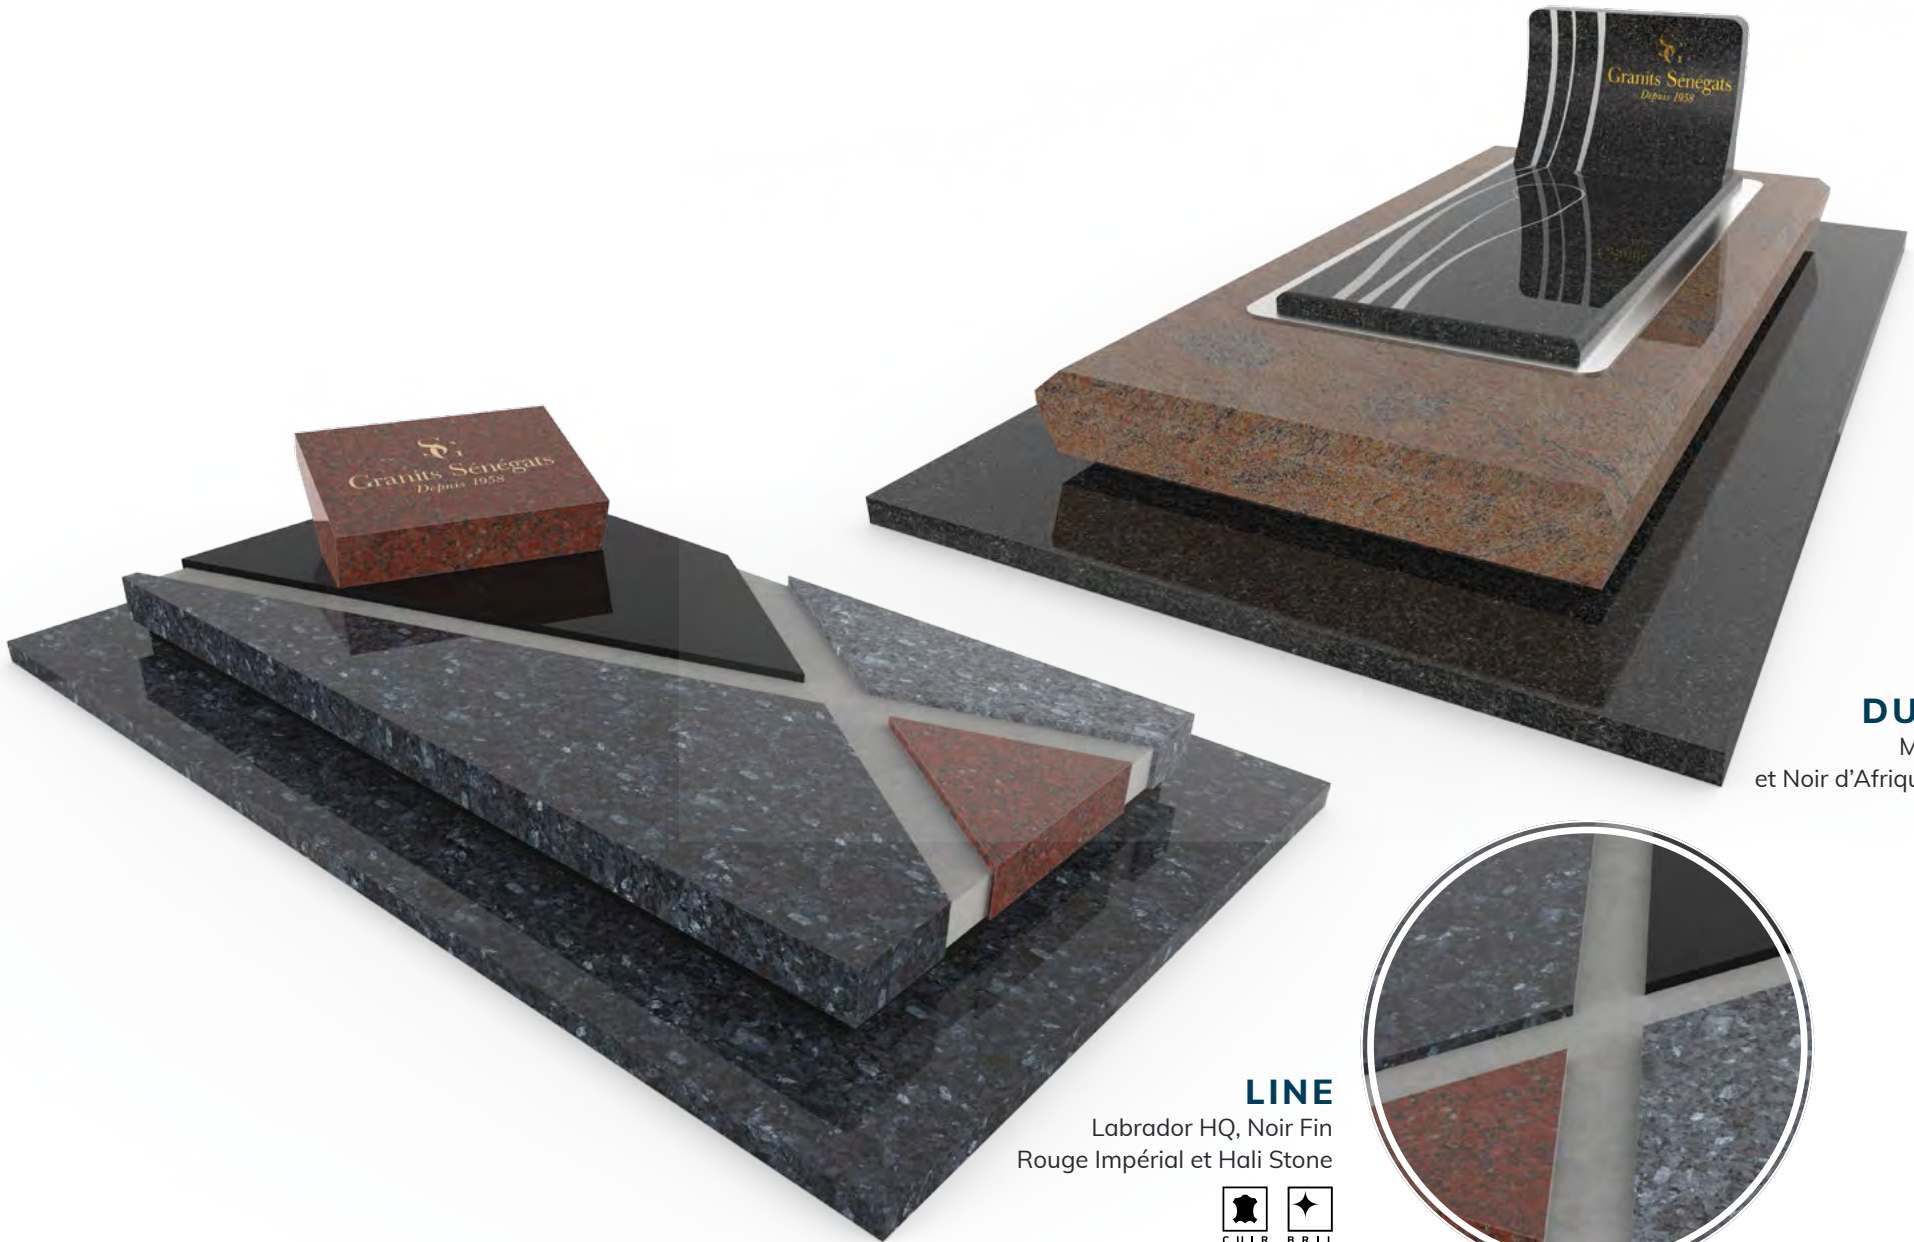

Monuments Modernes

Monuments
Modernes

BRIL

CUIR BRIL