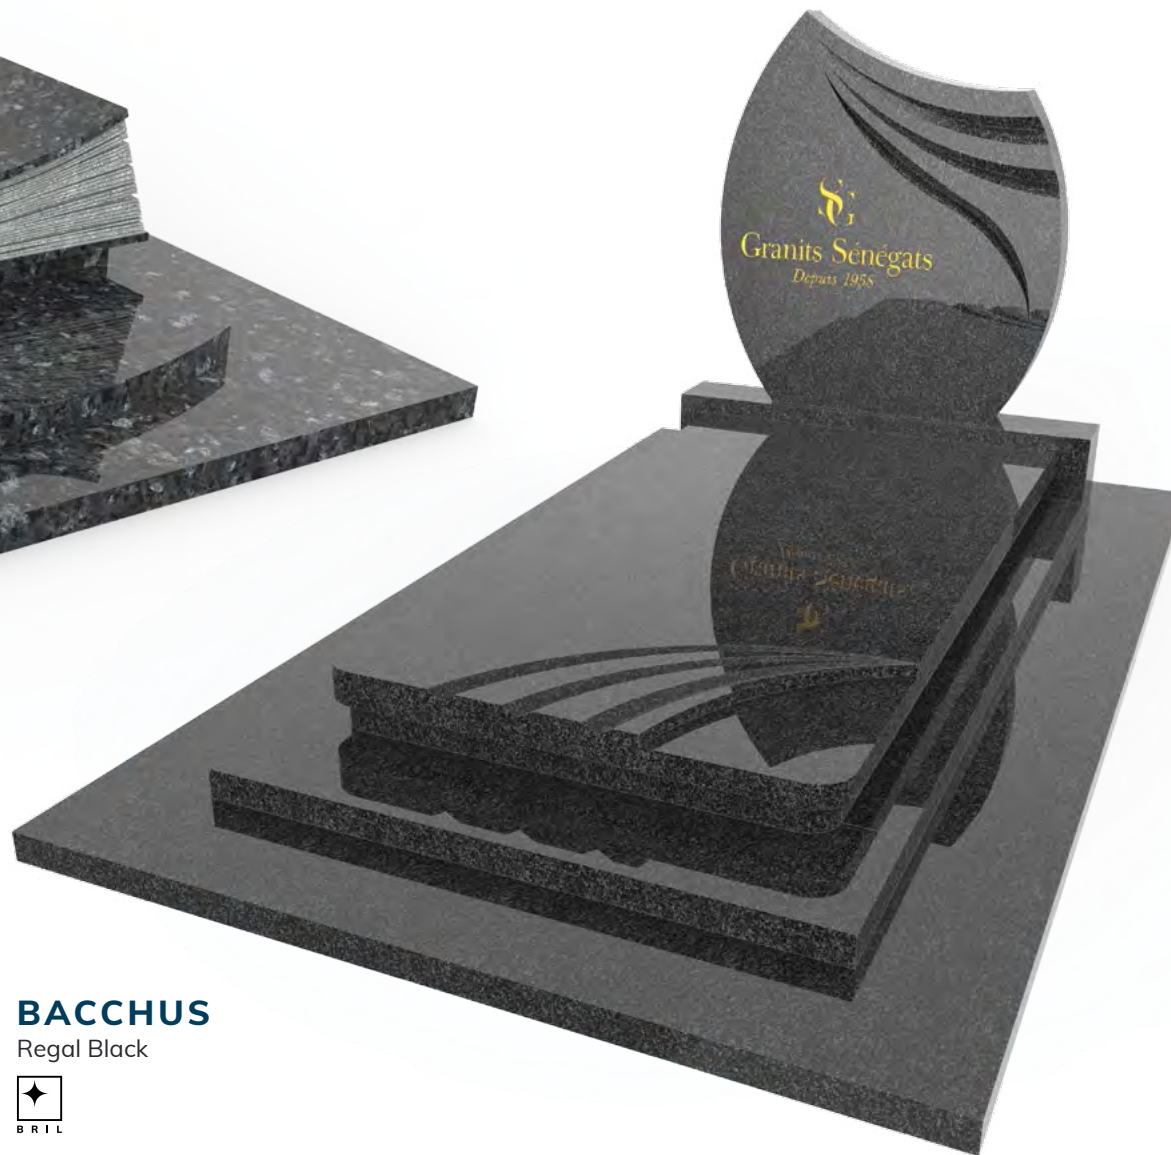

CHAPELLE VITRAIL

Viscount white

BRIL

DIANE
Rose Lilas – G635

LESHY
Vizag Blue
Arbre Sculpté et Motif Litho Blanche

CARNET

Labrador HQ

BRIL