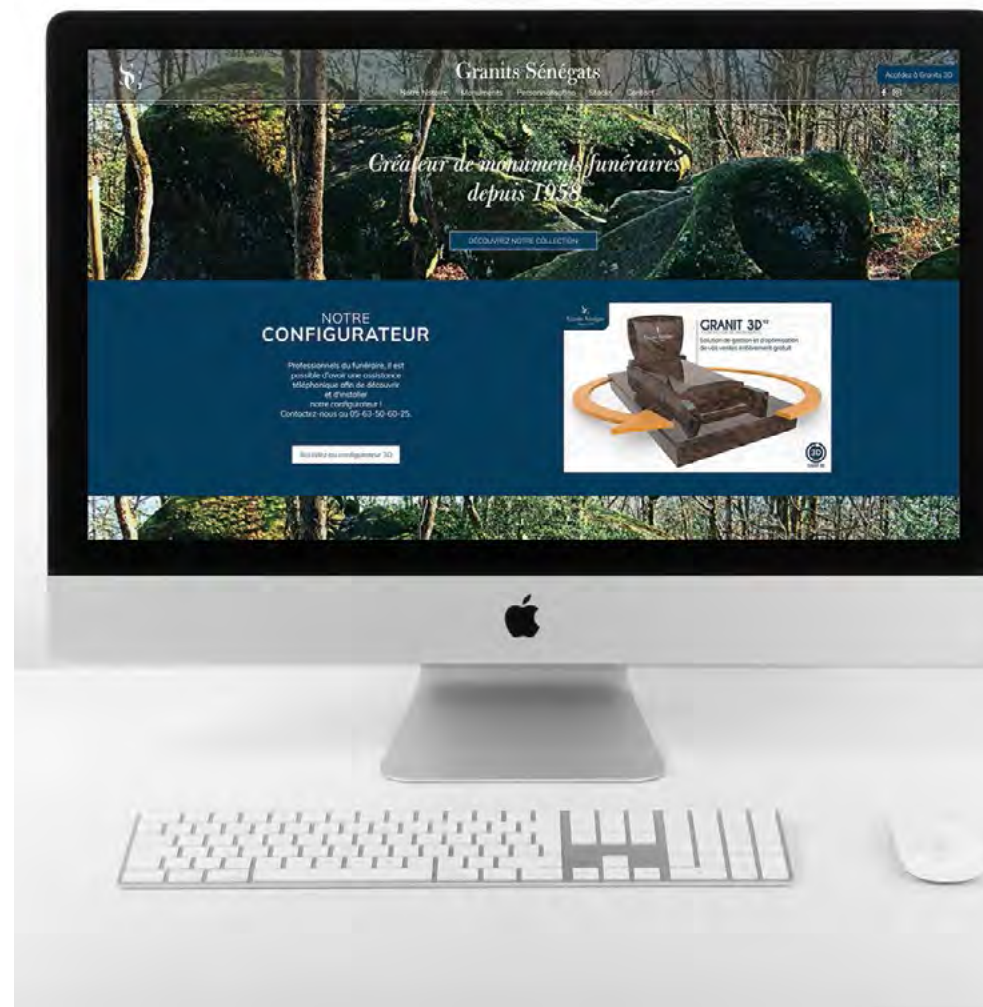

Rendez-vous sur notre site internet !

- Découvrez la totalité de nos monuments : tombes, chapelles, columbariums et cinéraires !
- Consultez des projets réalisés.
- Découvrez la gamme élargie de vases, décorations et accessoires.
- Suivez notre actualité !
- Demandez-nous un devis gratuit ou contactez-nous pour tout renseignement !

Rejoignez-nous aussi sur les réseaux sociaux !

www.granit-senegats.fr

PERSONNALISEZ VOTRE MONUMENT SUR
WWW.GRANIT3D.COM