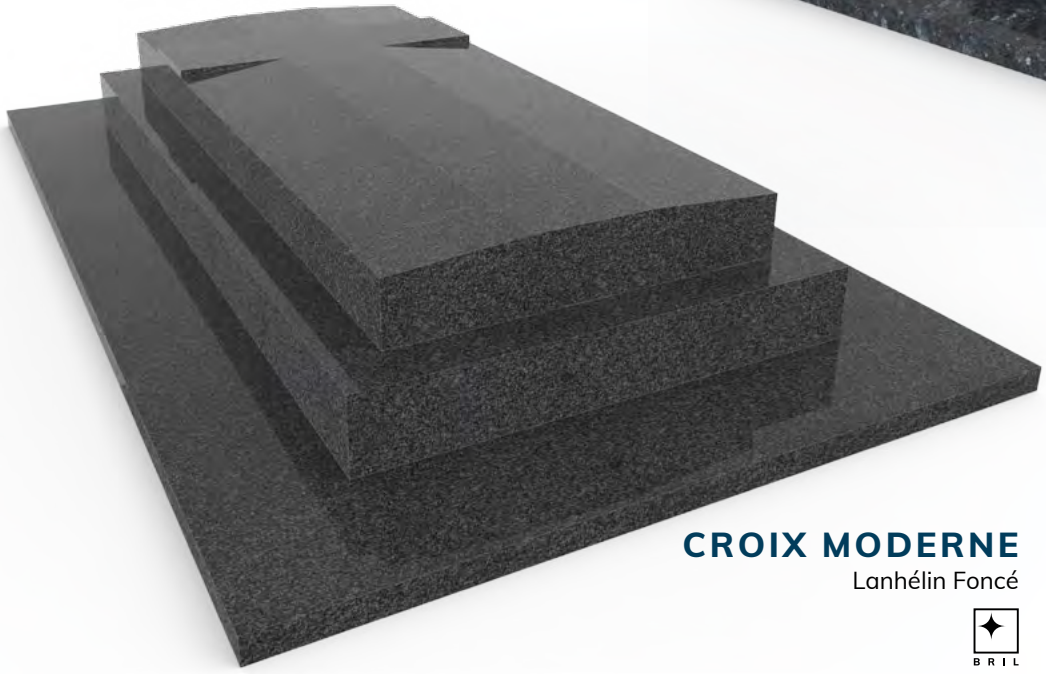

Vous souhaitez
un monument
made in France ?
C'est possible !