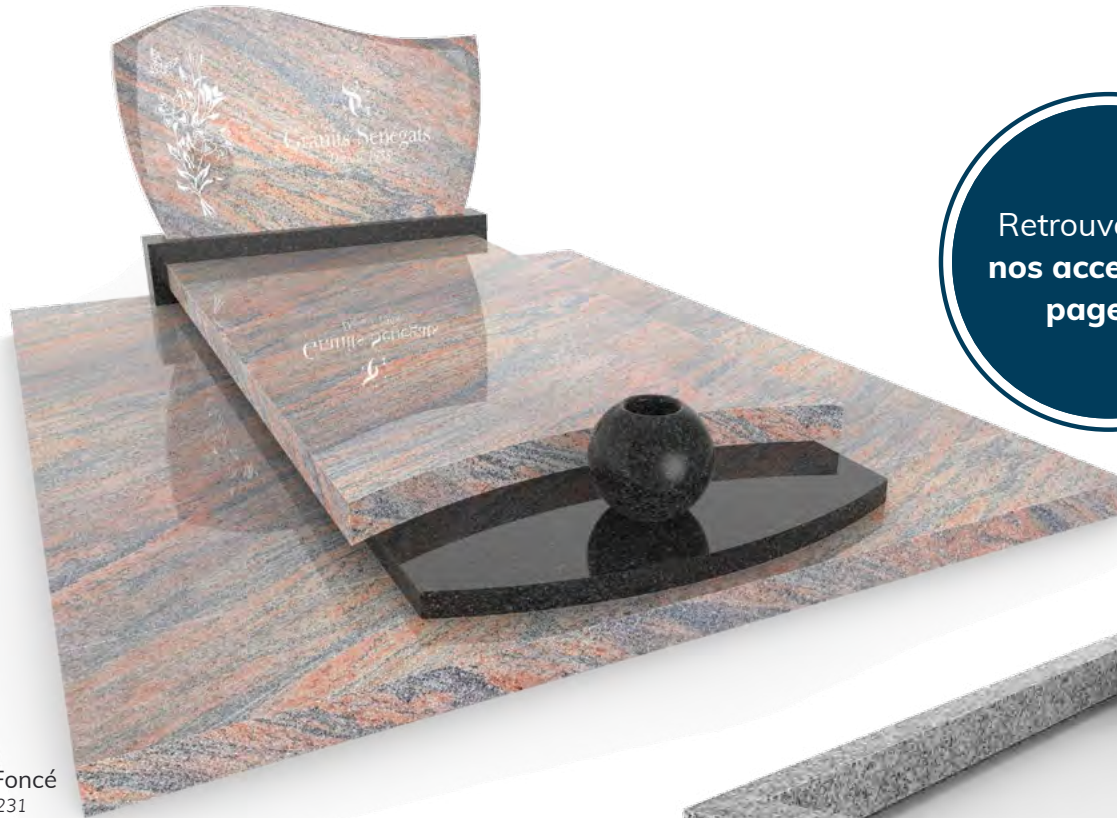

Retrouvez tous
nos accessoires
page 88

BOULIER

Indian Juparana
et Noir d'Afrique Foncé
Motif Litho Blanche P231
Monument 200x250cm
sans semelle