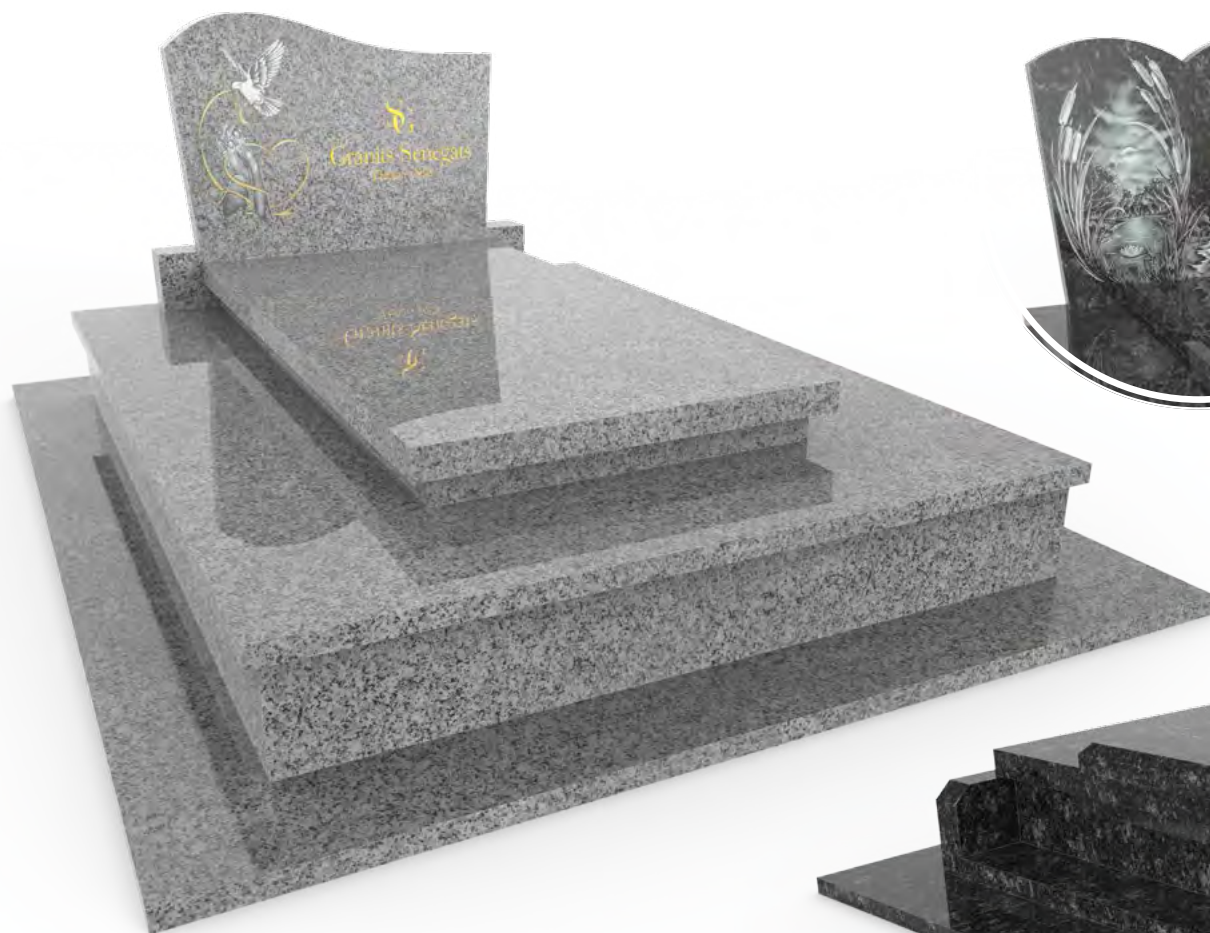

MAROÏ

Rose Dalva
et Noir d'Afrique Foncé
Motif Litho Blanche F17
Monument 200x250cm sans semelle

BRIL

TEMPO

Rosabella
Monument 200x250cm sans semelle

BRIL

Pour
personnaliser
votre monument,
**vous pouvez
changer
de stèle !**