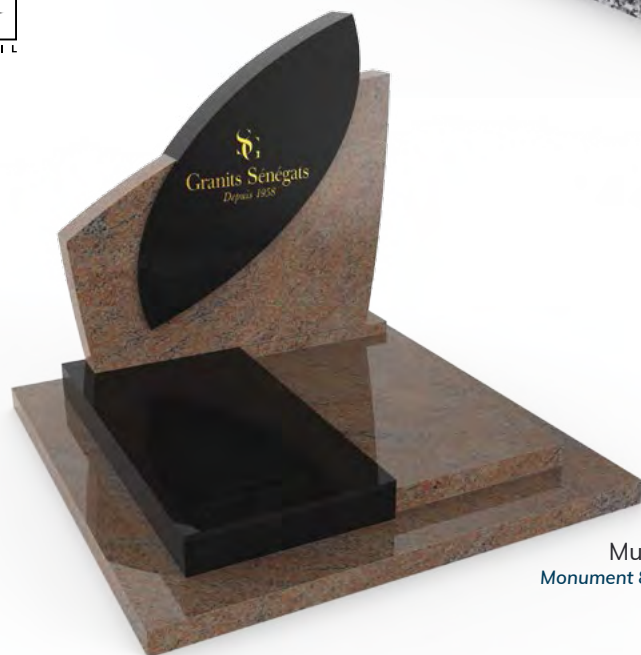

CINÉRAIRE LINE

Labrador HQ, Noir Fin,
Rouge Impérial et Hali Stone
Monument 80x80cm sans semelle

CUIR BRIL

CINÉRAIRE GIGOGNE

Tarn GE et Noir Fin
Monument 80x80cm sans semelle

BOU BRIL

BOLA

Tarn GE
et Noir d'Afrique Foncé
Monument 80x80cm sans semelle

BRIL

CADRAN

Vizag Blue et Noir Fin
Monument 80x80cm sans semelle

BRIL

**CINÉRAIRE
ARBORESCENCE**

Tarn GE, Romantica et Noir Fin
Monument 80x80cm sans semelle

SILÈNE

Rose Clarté et Noir Fin
Monument 80x80cm sans semelle

CÉRASUS

Multicolor et Noir Fin
Monument 80x80cm sans semelle

PLUMERIA

Tarn Royal Foncé
Monument 80x80cm sans semelle

AUBÉPINE

Hali Stone
Monument 80x80cm sans semelle

LAMASSU

Indian Aurora et Noir Fin
Monument 80x80cm sans semelle