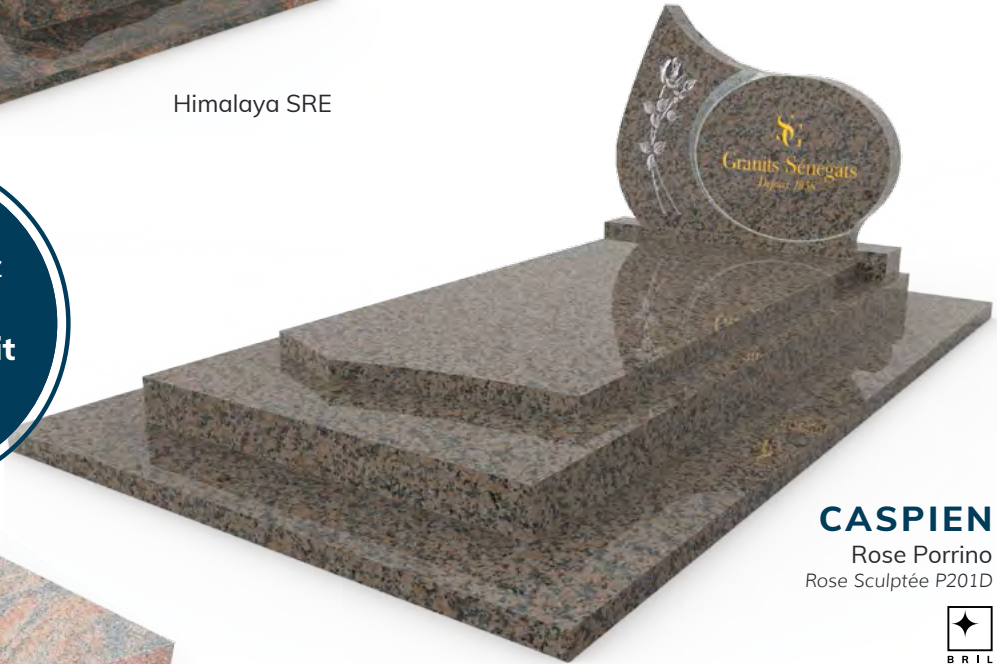

PSYCHÉE

Vizag Blue
Motif Litho Couleur
et Pâte de Verre

Kuppam Green

Himalaya SRE

Personnalisez
la couleur
de votre granit
page 90

TANIT
Indian Juparana
Motif Litho Blanche F44

CASPIEN
Rose Porrino
Rose Sculptée P201D