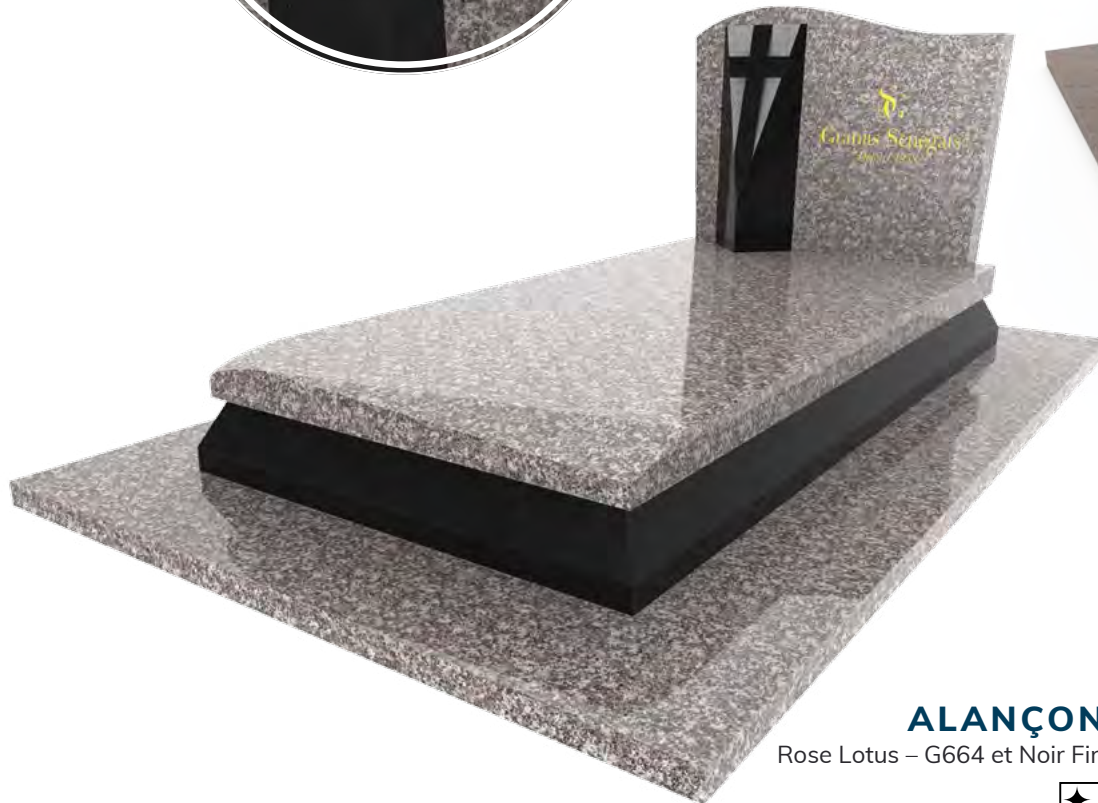

POSÉÏDON

Labrador HQ

BRIL

VOLUPTÉ

Vert Olive

Motif Litho Blanche et Dorée SF140

BRIL

ALANÇON