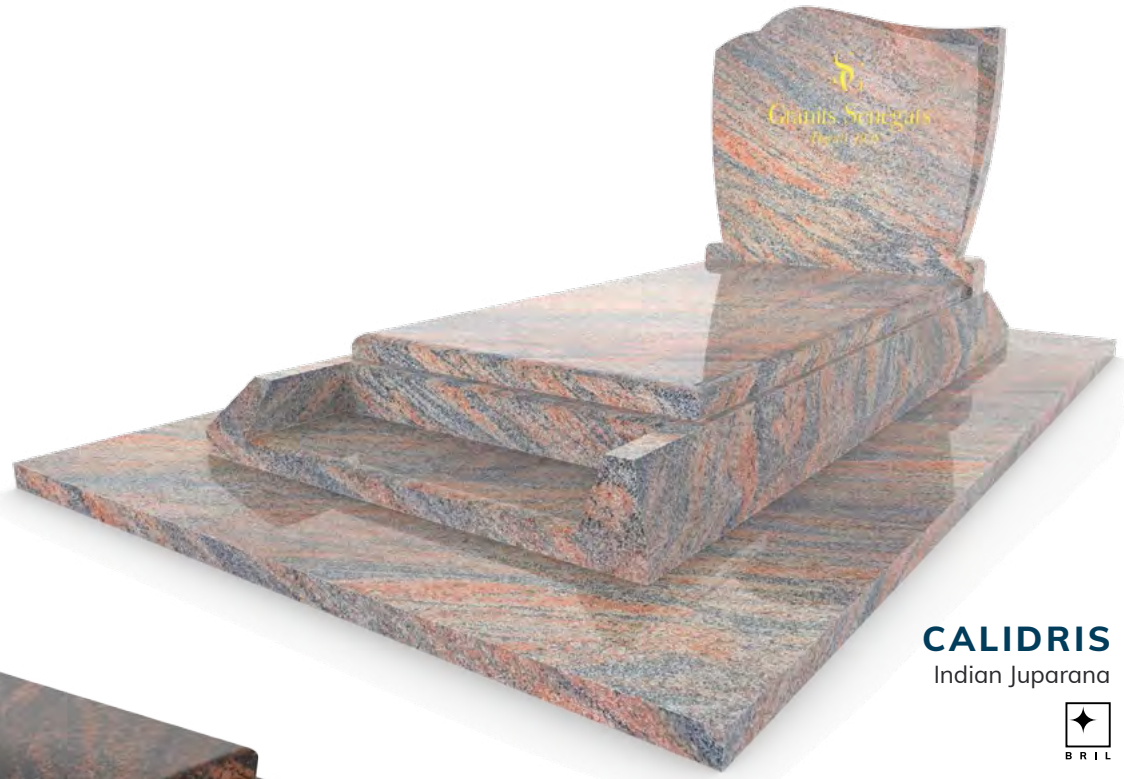

Personnalisez
votre monument
avec un motif
de votre choix
page 86

DICÉ
Viscount White et Noir Fin

ASTRE
Romantica et Noir Fin
Motif Litho Blanche P114B

DOVA

Indian Aurora
et Noir d'Afrique Foncé

CALIDRIS

Indian Juparana