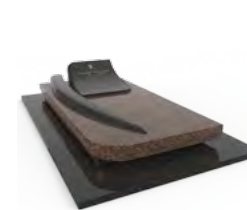

COSMOS
p.45