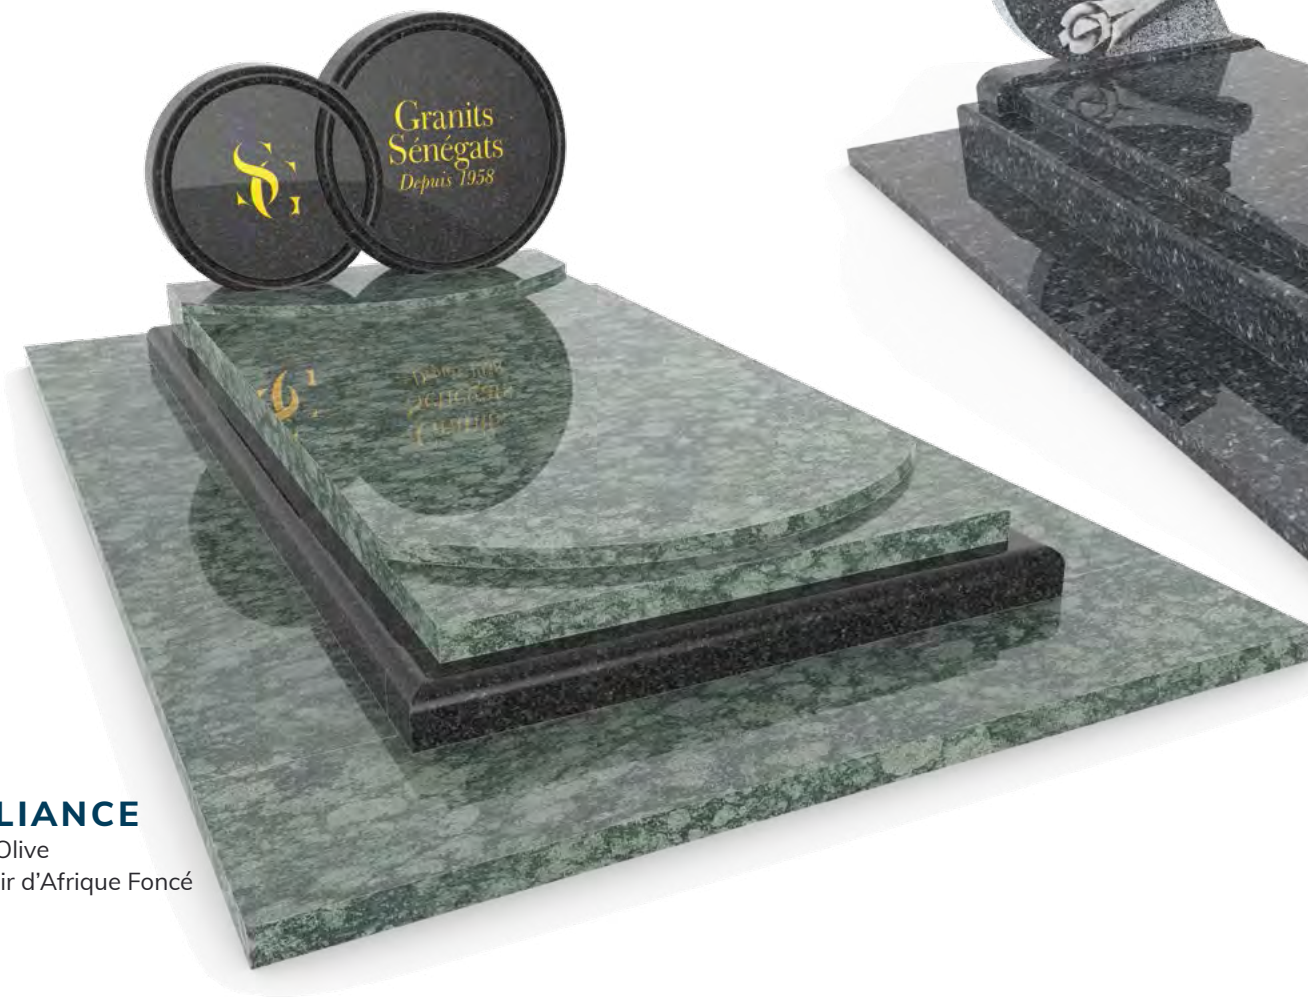

PSYCHÉE

Vizag Blue
Motif Litho Couleur
et Pâte de Verre

Kuppam Green

Himalaya SRE

Personnalisez
la couleur
de votre granit
page 90

TANIT
Indian Juparana
Motif Litho Blanche F44

CASPIEN
Rose Porrino
Rose Sculptée P201D