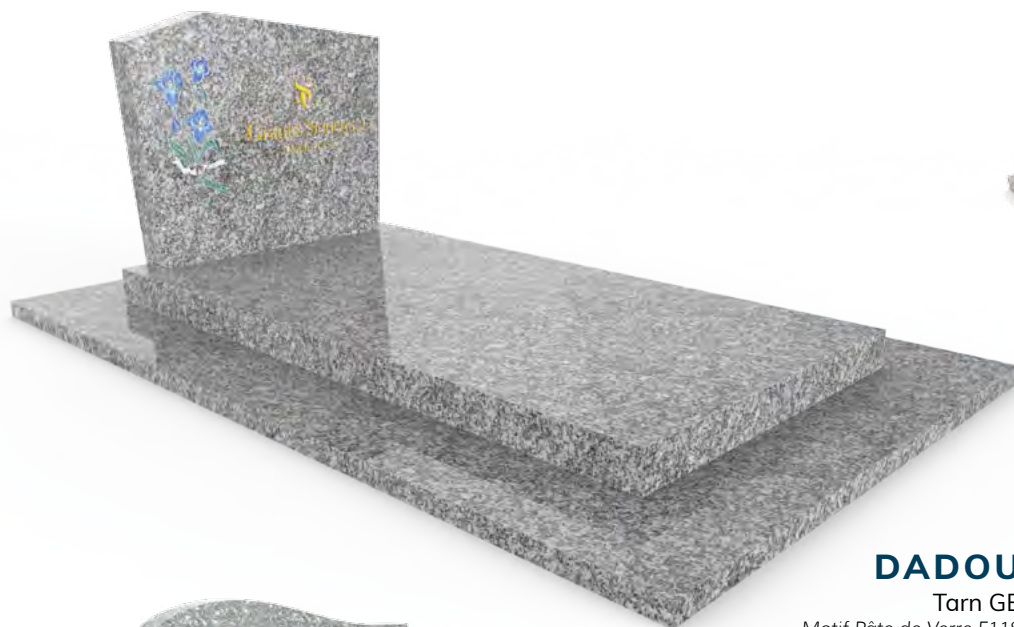

INDÉMODABLE, CLASSIQUE, SIMPLICITÉ, NEUTRALITÉ

GRANIT VERT SAVANA

HORIZON 2
Kinawa Raïssa

HORIZON 1
Rose Clarté

HORIZON 4
Tarn Royal Foncé

HORIZON 3
Kinawa Classico

DADOU

Tarn GE
Motif Pâte de Verre F118