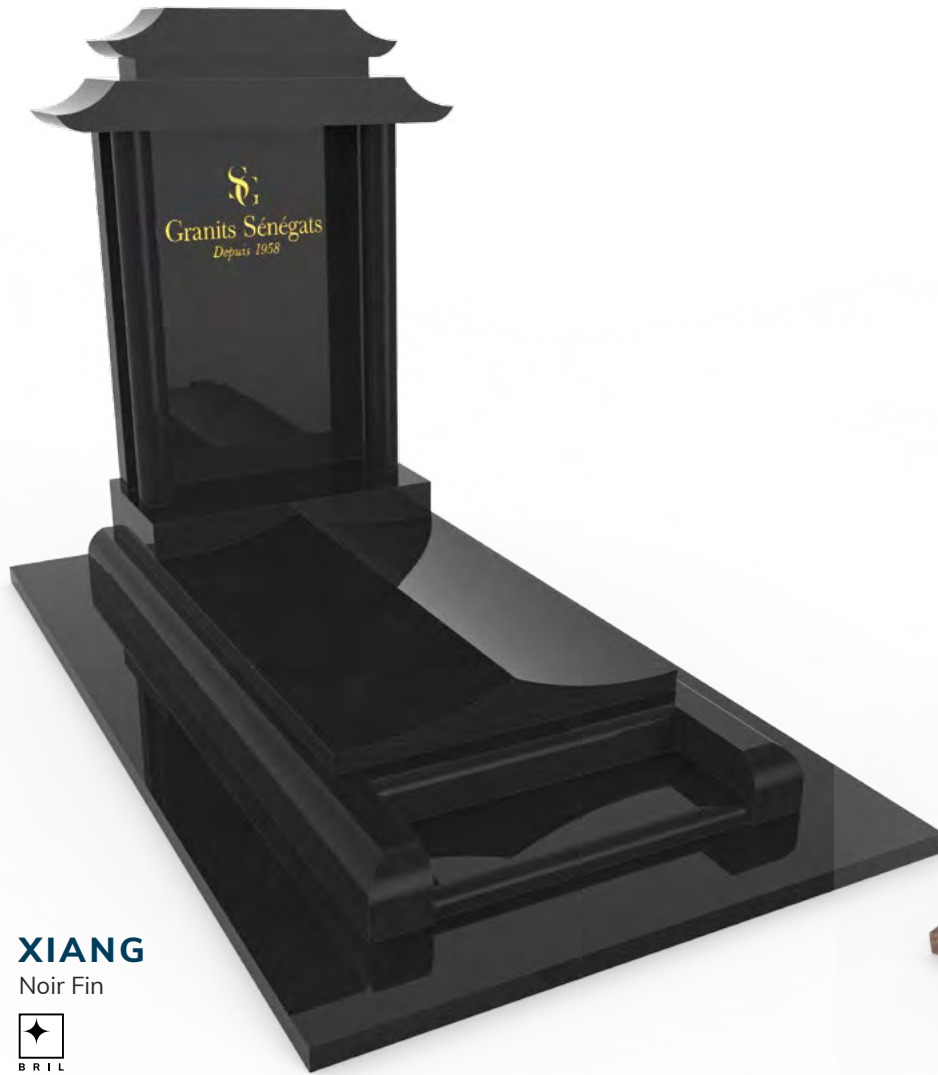

KARKOM

Noir Fin

HERMON

Labrador HQ
Motif Sablé Peint

Monuments
du Monde

Modèle
traditionnel
asiatique

DONG
Vizag Blue

XIANG