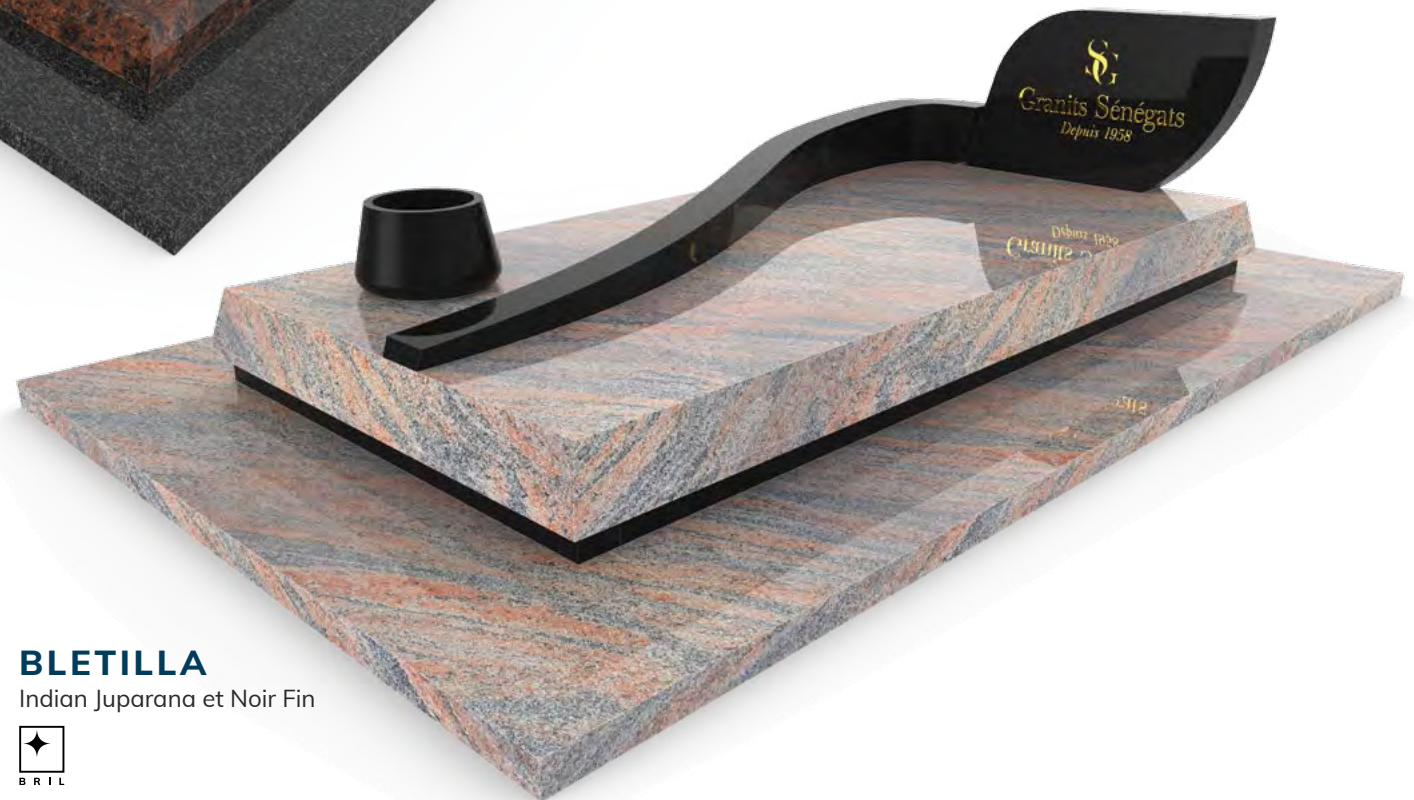

DAIMANA

Vizag Blue
Motif litho Diamant

ALTO

Tarn Royal Foncé
et Noir d'Afrique Foncé
Motif litho Porte

MIMIR

Indian Aurora et Regal Black

BRIL

BLETILLA