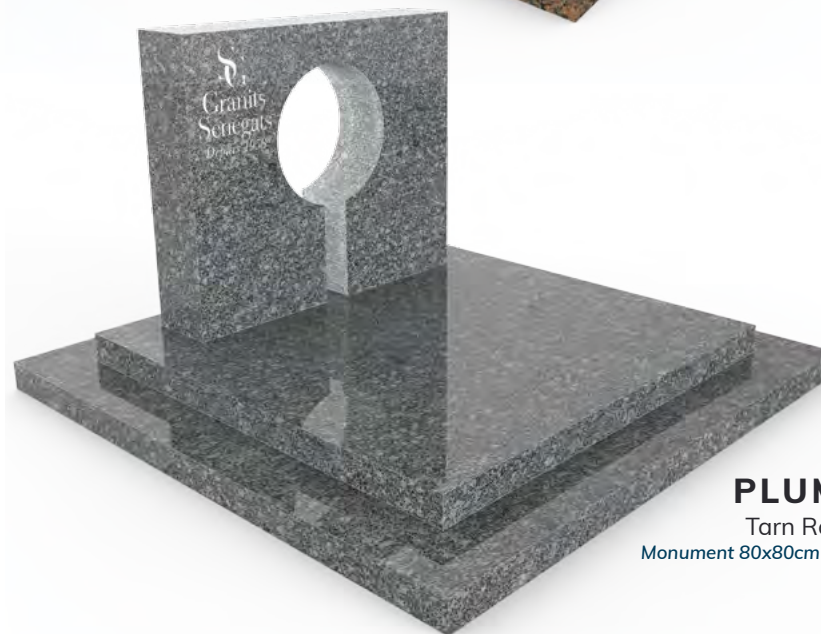

PLUMERIA

Tarn Royal Foncé
Monument 80x80cm sans semelle