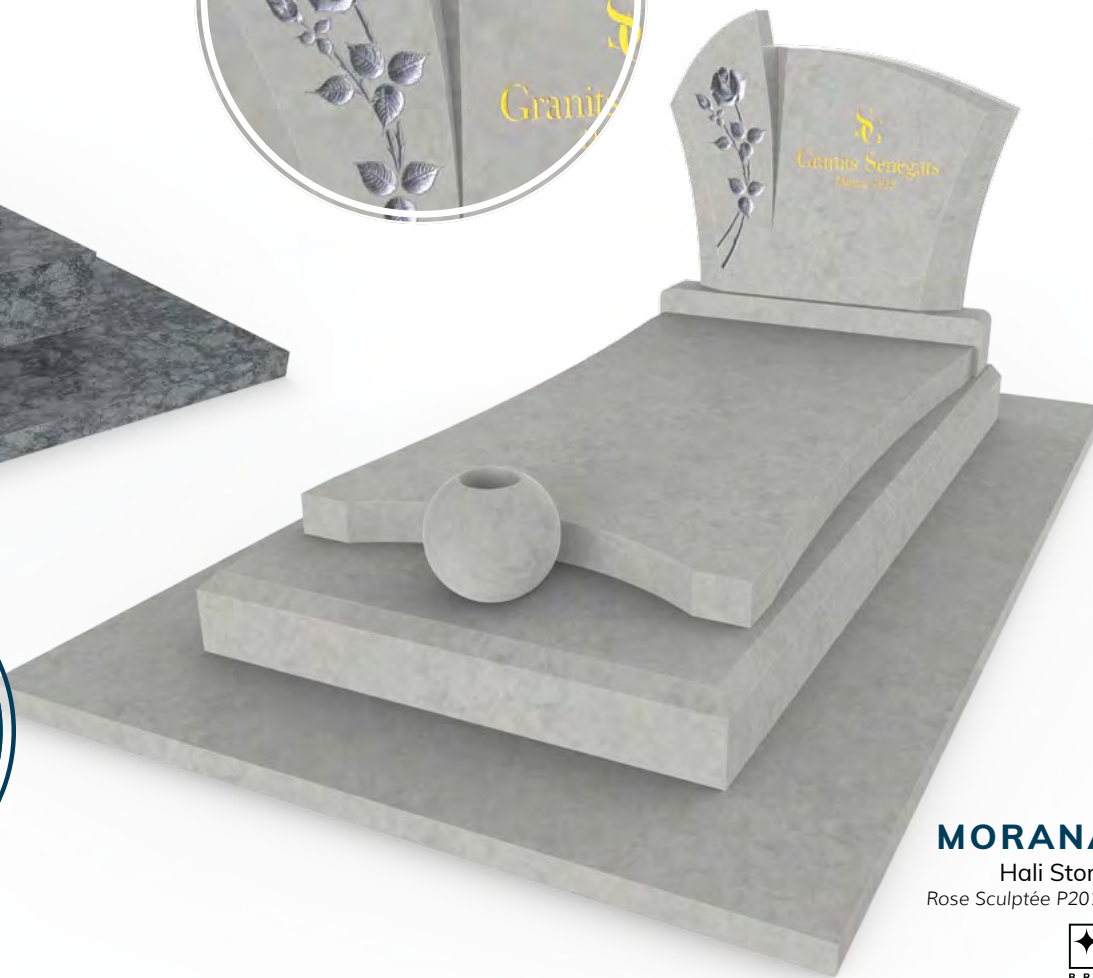

BRIL

**Modèle avec
vase intégré !**
Plus de vases
et d'accessoires
page 86

MORANA

Hali Stone
Rose Sculptée P201D

BRIL

DOLA
Indian Aurora
Motif Litho Blanche et Swarovski P11

Pour ajouter
un motif, pensez
à la plaque
gravée !