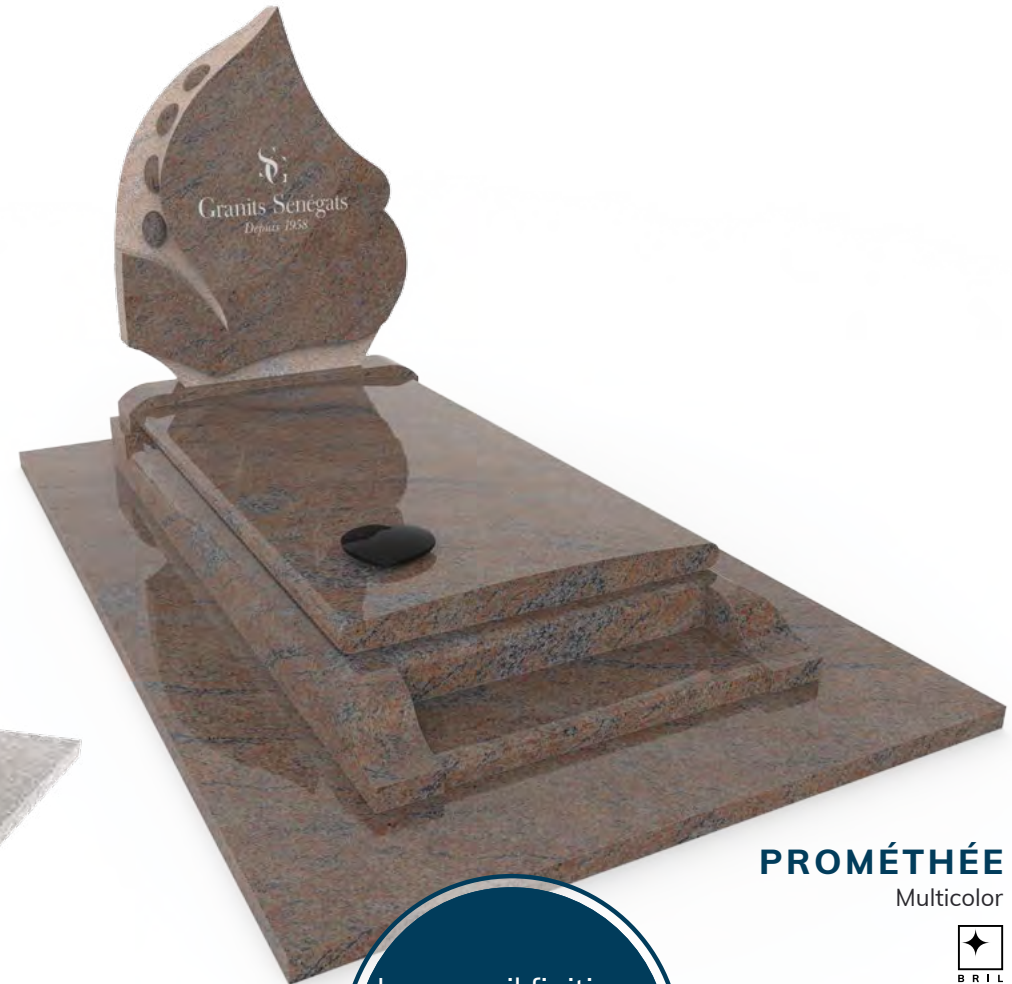

PROMÉTHÉE

Multicolor

Le conseil finition :
varier les effets
peut sublimer
un monument !