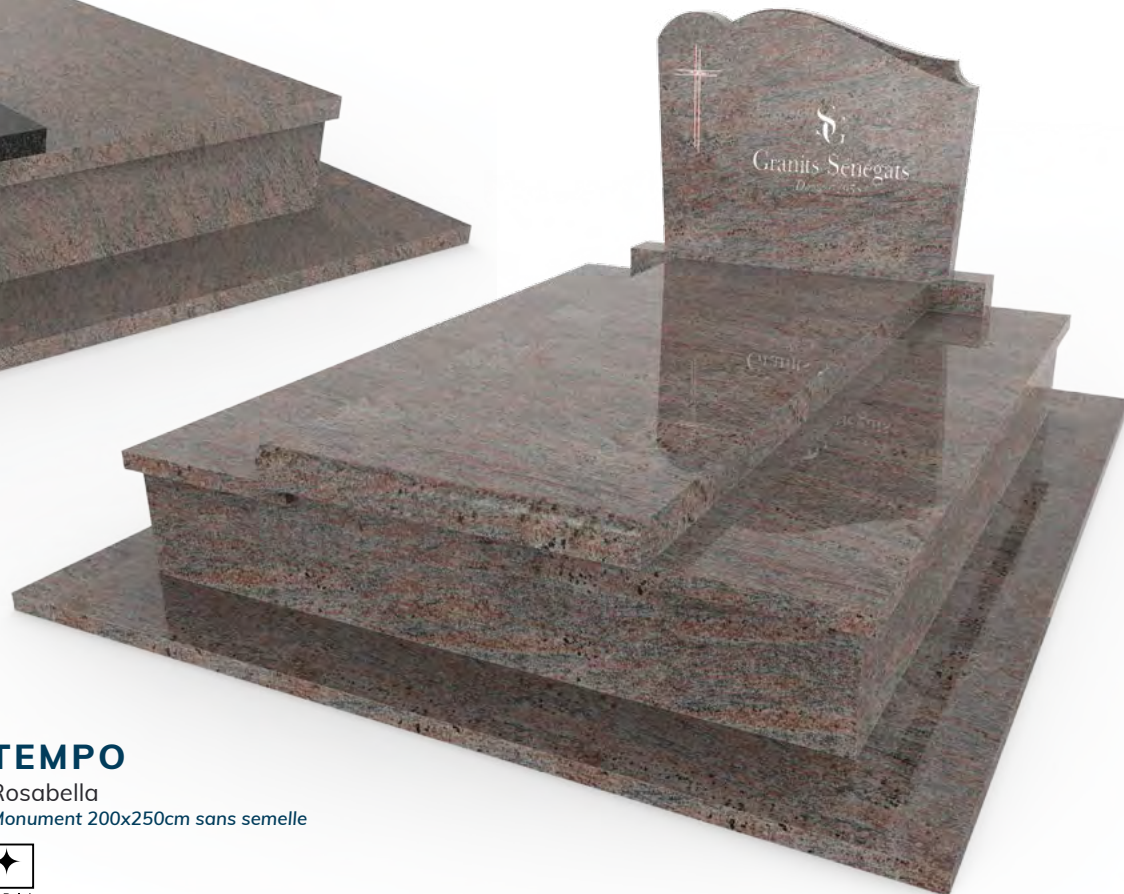

TEMPO

Rosabella
Monument 200x250cm sans semelle

BRIL