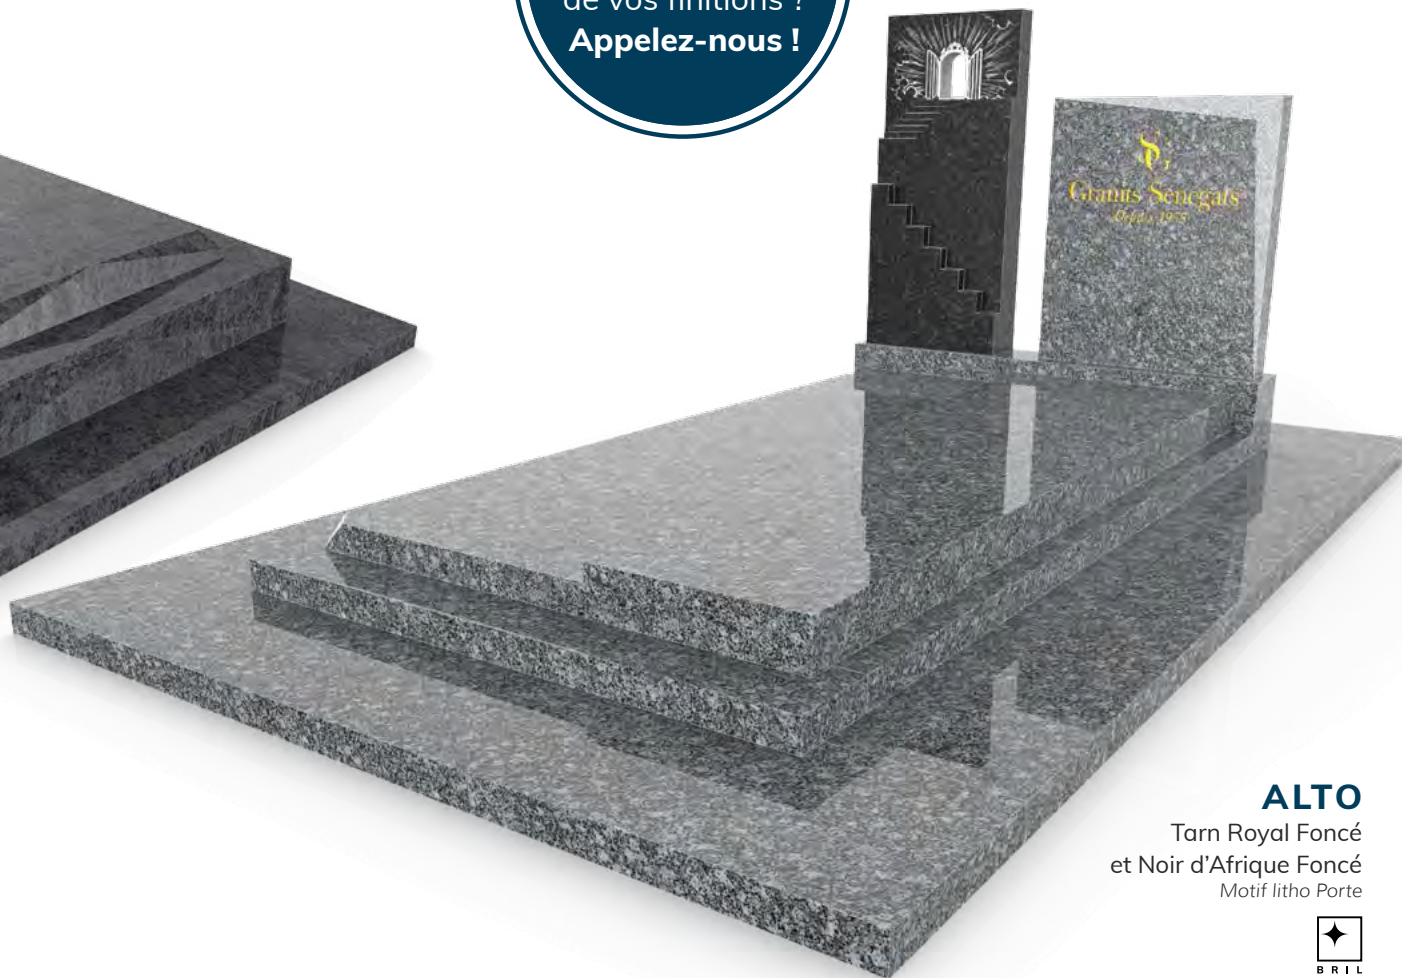

DAIMANA

Vizag Blue
Motif litho Diamant

ALTO

Tarn Royal Foncé
et Noir d'Afrique Foncé
Motif litho Porte

MIMIR

Indian Aurora et Regal Black

BRIL

BLETILLA